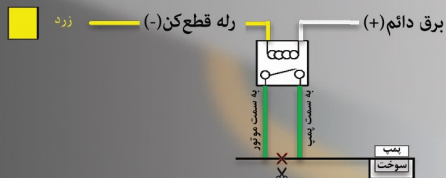

نحوه نصب

معرفی سیم‌های ردیاب:

مشکی	بدنه (-)
قرمز	برق دائم (+)
سفید	ACC (+)
آبی	لادری (-)
سبز	لادری (+)
زرد	رله قطع‌کن (-)

نحوه سیم‌کشی رله قطع‌کن:

دانلود اپلیکیشن

جهت دریافت لینک دانلود اپلیکیشن‌های وی‌فایندر و فعال‌سازی ردیاب کفایست ابتدا یک سیمکارت فعال را داخل ردیاب قرار داده و بعد از نصب ردیاب بر روی خودرو، یک پیامک حاوی اطلاعات زیر به شماره ۱۰۰۰۶۴۳۲ ارسال نمایید:

معرفی ورودی‌ها و خروجی‌های ردیاب

شماره ورودی/خروجی	رنگ سیم	نوع	نحوه اتصال
سیم ۱	مشکی	تغذیه	بدنه
سیم ۲	قرمز	تغذیه	+12V (+6V...+30V) (برق دائم)
سیم ۳	سفید	ورودی	ACC سوئیچ (+)
سیم ۴	آبی	ورودی	کلید لادری (-)
سیم ۵	سبز	ورودی	کلید لادری (+)
سیم ۶	زرد	خروجی	رله قطع کن (-)