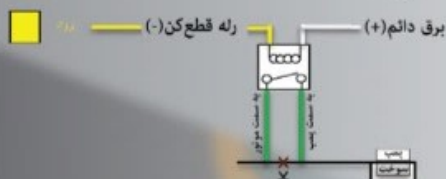

نحوه نصب

معرفی سیم‌های ردیاب:

مشکی	بدنه (-)
قرمز	برق دائم (+)
سفید	ACC (+)
زرد	رله قطع‌کن (-)
صورتی	آزیر (+)

نحوه سیم‌کشی رله قطع‌کن:

نحوه سیم‌کشی آزیر:

WeFinder

دانلود اپلیکیشن

جهت دریافت لینک دانلود اپلیکیشن‌های وی‌فایندر و فعال‌سازی ردیاب کافیهست ابتدا یک سیمکارت فعال را داخل ردیاب قرار داده و بعد از نصب ردیاب بر روی خودرو، یک پیامک حاوی اطلاعات زیر به شماره ۱۰۰۰۶۴۳۲ ارسال نمایید:

معرفی ورودی‌ها و خروجی‌های ردیاب

شماره ورودی/خروجی	رنگ سیم	نوع	نحوه اتصال
سیم ۱	مشکی	تغذیه	بدنه
سیم ۲	قرمز	تغذیه	+12V (+6V...+30V)
سیم ۳	سفید	ورودی	ACC سوئیچ (+)
سیم ۴	زرد	خروجی	رله قطع‌کن (-)
سیم ۵	صورتی	خروجی	آزیر (-)